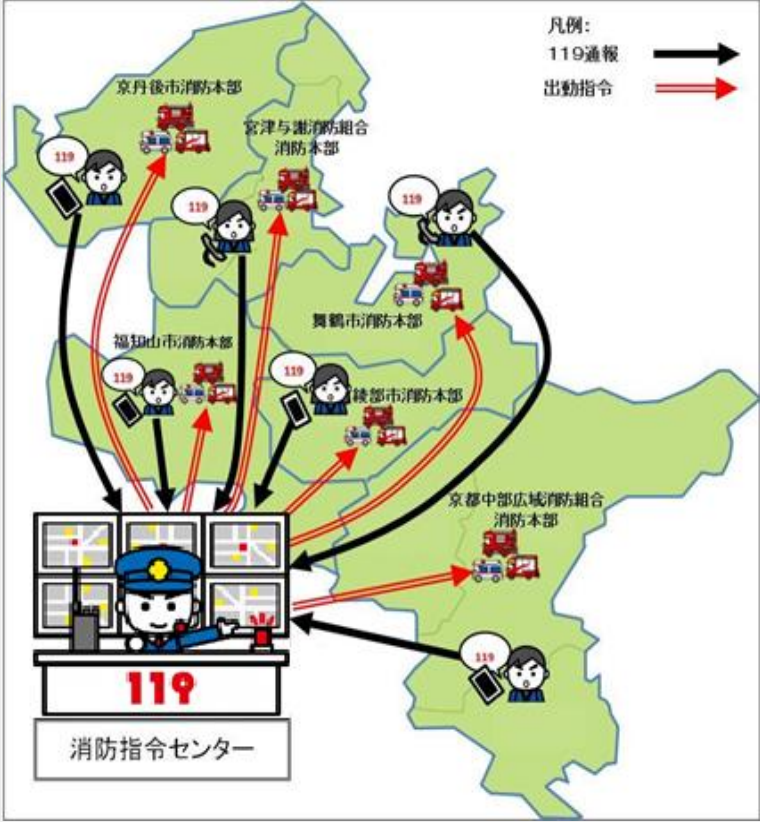

# 京都府中・北部地域(京都府亀岡市以北の7市3町)からの119番通報を一括受信する、**京都府中・北部地域消防指令センター**の運用を始めます！

京都府中・北部地域の6消防本部(福知山市、舞鶴市、綾部市、京丹後市、京都中部広域消防組合、宮津与謝消防組合)は、消防本部毎で行っている消防指令業務(119番通報の受信・出動指令等)を共同で整備運用し、情報(災害発生状況や消防車両の出動状況)の一括管理を行うことにより、一つの消防本部では対応が困難となる大規模災害発生時に、迅速な応援体制の構築を図ります。

◆京都府中・北部地域消防指令センターの設置場所  
福知山市消防防災センター2階(福知山市東羽合町46番地の1)

- ◆構成消防本部(構成市町)
- ・福知山市消防本部(福知山市)
  - ・舞鶴市消防本部(舞鶴市)
  - ・綾部市消防本部(綾部市)
  - ・京丹後市消防本部(京丹後市)
  - ・京都中部広域消防組合(亀岡市・南丹市・京丹波町)
  - ・宮津与謝消防組合(宮津市・伊根町・与謝野町)

◆京都府中・北部地域消防指令センターでは、各消防本部から派遣された職員が勤務します。

いつから消防指令センターの共同運用が始まるの？

**令和6年4月1日**から運用を開始します。  
なお、令和6年2月上旬から3月上旬にかけて、各消防本部の119番回線を共同消防指令センターに切り替え仮運用を行います。

地元の消防署に119番通報が繋がらないけど大丈夫？

最新の消防指令システムは、119番通報受信時、携帯電話はGPSによる位置情報、固定電話は「発信地表示システム」により、**瞬時に場所の特定が可能**なシステムになっています。